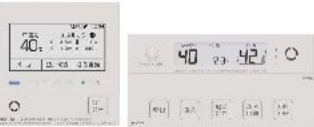

お客様 大感謝セール!

みまもり機能搭載エコジョーズプラン!

給湯 & 追炊き給湯器

エコジョーズ

浴室リモコンのセンサーが
入浴中の様子をみまもります。

7年保証
付き

温度差による
体への負担を軽減!
ゆるやか浴機能

- 1 お風呂のお湯の設定温度より低めの
-1℃~-3℃でお湯はり。
- 2 浴槽に浸かるとセンサーが入浴を検知。
- 3 設定した温度までゆるやかに沸かします。

入浴方法を自動で行います

入浴者の状況をお知らせ
発見の遅れを抑制!
浴室モニター機能

- 1 浴室へ入室を検知すると、台所リモコンの
部分のマークが白に点灯。
- 2 浴槽に浸かると、部分のマークがオレンジに点灯、
台所リモコンにタイマー表示(音のお知らせはしません)。

入浴者の状況お知らせ

長時間入浴を抑制し
のぼせを注意!
自動入浴タイマー機能

- 1 センサーが入浴を検知し、自動的にタイマーがスタート。
- 2 浴槽に浸かっている時間をリモコンに表示。
- 3 入浴して5分経過すると、音でお知らせ。
- 4 浴槽から出るまで5分おきに音でお知らせ。

のぼせを注意

屋外壁掛形

スタンダード (フルオート)

24号 ガスふろ給湯器(エコジョーズ) 壁掛型
GT-C2462AWX BL+RC-G001Eマルチセット
希望小売セット価格¥427,800

RC-G001Eマルチセット

別途標準工事費 35,000円

キャンペーン
特価 **168,900円** (税抜)
リース
価格 月々 **3,900円** ×60回 (税抜)

エコジョーズ&浴室暖房乾燥機セットプラン!