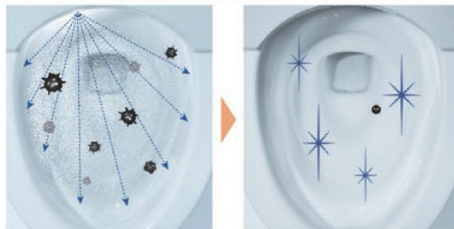

Point2 便器きれい

「きれい除菌水」の仕組み

きれい除菌水は水から作られるので、
洗剤を使わなくてもトイレをきれいに保てます。