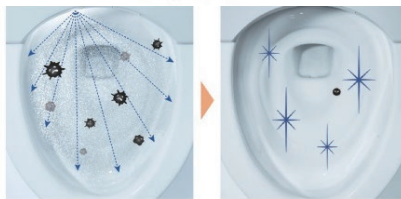

組み合わせ便器
ピュアレストQR+ウォシュレットBV2

希望小売価格 ¥141,900~(税込)
⇒ **¥93,500~(税込)**

※別途、標準工事代 ¥38,500~(税込) ががかかります

こだわりポイント

セフィオンテクト

CeFiONtect

従来陶器
(セフィオンテクト加工なし) 「セフィオンテクト」

陶器表面の凹凸を100万分の1mmの
ナノレベルでツルツルに。
汚れが付きにくく、落ちやすいTOTO独自の技術です。

便器きれい

きれい除菌水は水から作られるので、
洗剤を使わなくてもトイレをきれいに保てます。

ノズルきれい

使うたびにノズルの内側も外側も
しっかり洗浄・除菌。

カラー

※受注生産品

●商品毎の機能搭載有無については、詳しくは専用カタログをご覧ください。●本紙掲載の写真はイメージです。●実際とは色・仕様が異なる場合がございます。

おすすめ洗面化粧台

洗面化粧台で
リフォームしませんか？
10年過ぎたらお取替えの時期です！

期間限定！特別価格キャンペーン

TOTO Vシリーズ

ボウルまわりを美しく保つ
お手入れがラクな排水口と排水栓

段差が少ないなめらかな形状。
水あかなどの汚れがたまりにくく、
ふき掃除もラクにできます。

間口750mm 一面鏡タイプ

化粧台 LDPB075BAGEN2

化粧鏡 LMPB075A1GDG1G

本体希望小売価格¥145,640(税込)

特別価格 ¥59,180 (税込・工事費別)

TOTO サクア

ゆったりとして作業のしやすい
ひろびろ陶器ボウル

ボウルは広さに加えて
深さがあるのでバケツなどの
大きな物もしっかり納まります。

間口750mm 三面鏡タイプ

化粧台 LDSWB075BCGEN1

化粧鏡 LMWB075A3GEG2G