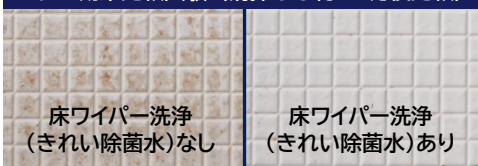

## TOTO 洗面化粧台 サクア (75cm)

きれい除菌水

歯ブラシきれい

排水口きれい

ボタンを押すと「きれい除菌水」がふきかけられ、歯ブラシや排水口の汚れ・菌を抑えます。

従来品 奥ひろ収納「奥ひろし」

※1 黄色部が増量イメージです。  
※従来品【2003年～2010年商品（クリアZシリーズ）】との比較。

奥ひろ収納「奥ひろし」

これまでデッドスペースだった排水管まわりが、たっぷりの収納スペースになります。

エアインスウィング水栓

使用シーンにあわせて、水栓金具を使いやすい向きに動かして使用できます。

**今だけ！きれい除菌水無償グレードアップ！（メーカー希望小売価格31,200円相当）**

**本体特別価格 224,000円（税込）**

（メーカー希望小売価格 374,700円～） ※工事費別途 ※お見積り無料（現地調査必須）

**40% OFF**

## TOTO システムバス サザナ (1坪サイズ)

きれい効果比較試験（清掃なし約1カ月後比較）

床ワイパー洗浄  
（きれい除菌水）なし

床ワイパー洗浄  
（きれい除菌水）あり

床ワイパー洗浄（きれい除菌水） ※詳細はTOTOカタログをご覧ください。

入浴後にボタンを押すだけで「皮脂・角質汚れ」を洗い流し、「きれい除菌水」で除菌仕上げ。カビやピンク汚れの発生を抑えます。

お掃除ラクラク  
ほっकारリ床  
クッション層が畳のようなやわらかさを  
実現。同時に断熱材の役割も果たすので  
冬場の一歩目もヒヤッとしません。